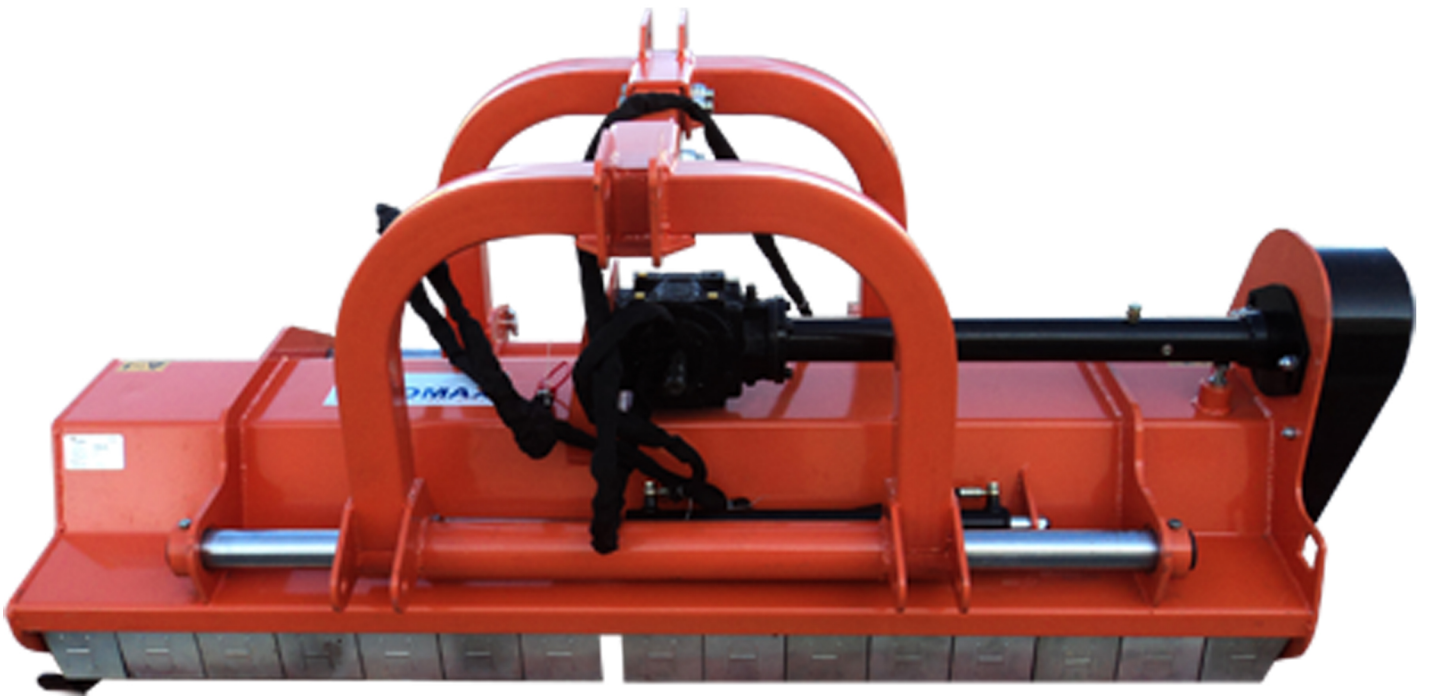

DESPIECE TRITURADORA HIDRÁULICA REVERSIBLE ZOMAX

Agrícola Blasco S. L.

Telfno. 96 661 52 44
Fax. 96 545 53 91
www.agricolablasco.com
info@agricolablasco.com.

Gearbox Assembly

NO.	Part NO.				Name & Specifications	QTY
	AG-140	AG-170	AG-200	AG-220		
1	GB13871-94	GB13871-94	GB13871-94	GB13871-94	Oil seal FB40X68X10	1
2	GB893.1-86	GB893.1-86	GB893.1-86	GB893.1-86	Circlip 68	1
3	GB/T276-94	GB/T276-94	GB/T276-94	GB/T276-94	Bearing 6008	1
4	EFAG140.166	EFAG140.166	EFAG140.166	EFAG140.166	Shaft	1
5	GB1096-79	GB1096-79	GB1096-79	GB1096-79	Key A10X40	1
6	EFGC120.132	EFGC120.132	EFGC120.132	EFGC120.132	Connected sleeve	1
7	EFGC120.131	EFGC120.131	EFGC120.131	EFGC120.131	Paper gasket	1
8	GB1096-79	GB1096-79	GB1096-79	GB1096-79	Key A10X70	1
9	XH50.003Z.01	XH50.003Z.01	XH50.003Z.01	XH50.003Z.01	Gearbox assembly	1
10	EFAG140.026	EFAG140.026	EFAG140.026	EFAG140.026	Shaft tube weldment	1
11	ZBT 32001.3-87	ZBT 32001.3-87	ZBT 32001.3-87	ZBT 32001.3-87	Retainer ZG3/8"-19	2
12	GB93-87	GB93-87	GB93-87	GB93-87	Plain washer 12	4
13	GB5783-86	GB5783-86	GB5783-86	GB5783-86	Hex. head bolt M12X35	4

Agrícola Blasco S. L.

Telfno. 96 661 52 44
 Fax. 96 545 53 91
www.agricolablasco.com
info@agricolablasco.com

Blade Axle Subassembly

NO.	Part NO.				Name & Specifications	QTY
	AG-140	AG-170	AG-200	AG-220		
1	GB6184-86	GB6184-86	GB6184-86	GB6184-86	Locking nut M16	12
2	GB93-87	GB93-87	GB93-87	GB93-87	Spring washer 16	12
3	EFAG140.103	EFAG140.103	EFAG140.103	EFAG140.103	Hoe	12
4	GB5782-86	GB5782-86	GB5782-86	GB5782-86	Bolt M12x80	12
5	GB13871-94	GB13871-94	GB13871-94	GB13871-94	Oil seal 45X80X10	2
6	GB/T281-94	GB/T281-94	GB/T281-94	GB/T281-94	Bearing1308	2
7	GB893.1-86	GB893.1-86	GB893.1-86	GB893.1-86	Circlip 90	2
8	GB13871-94	GB13871-94	GB13871-94	GB13871-94	Oil seal 40X90X10	1
9	EFAG140.102	EFAG140.102	EFAG140.102	EFAG140.102	Bearing seat	2
10	EFAG140.019	EFAG170.019	EFAG200.019	EFAG220.019	Blade axle weldment	1