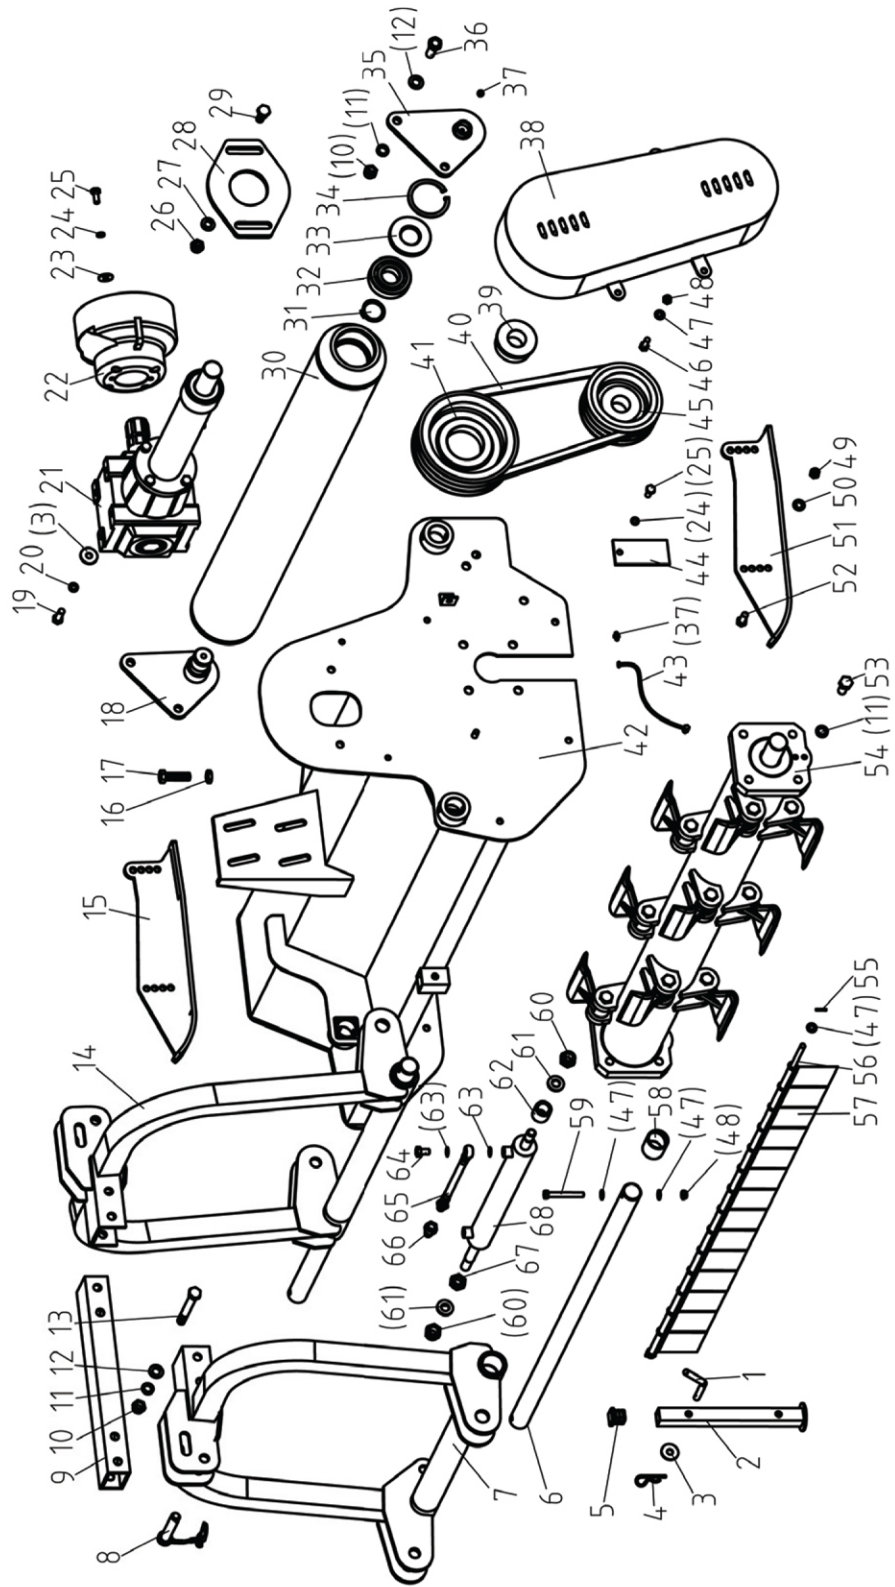

Flail Mower Assembly

Agrícola Blasco S. L.

Telfno. 96 661 52 44
Fax. 96 545 53 91
www.agricolablasco.com
info@agricolablasco.com