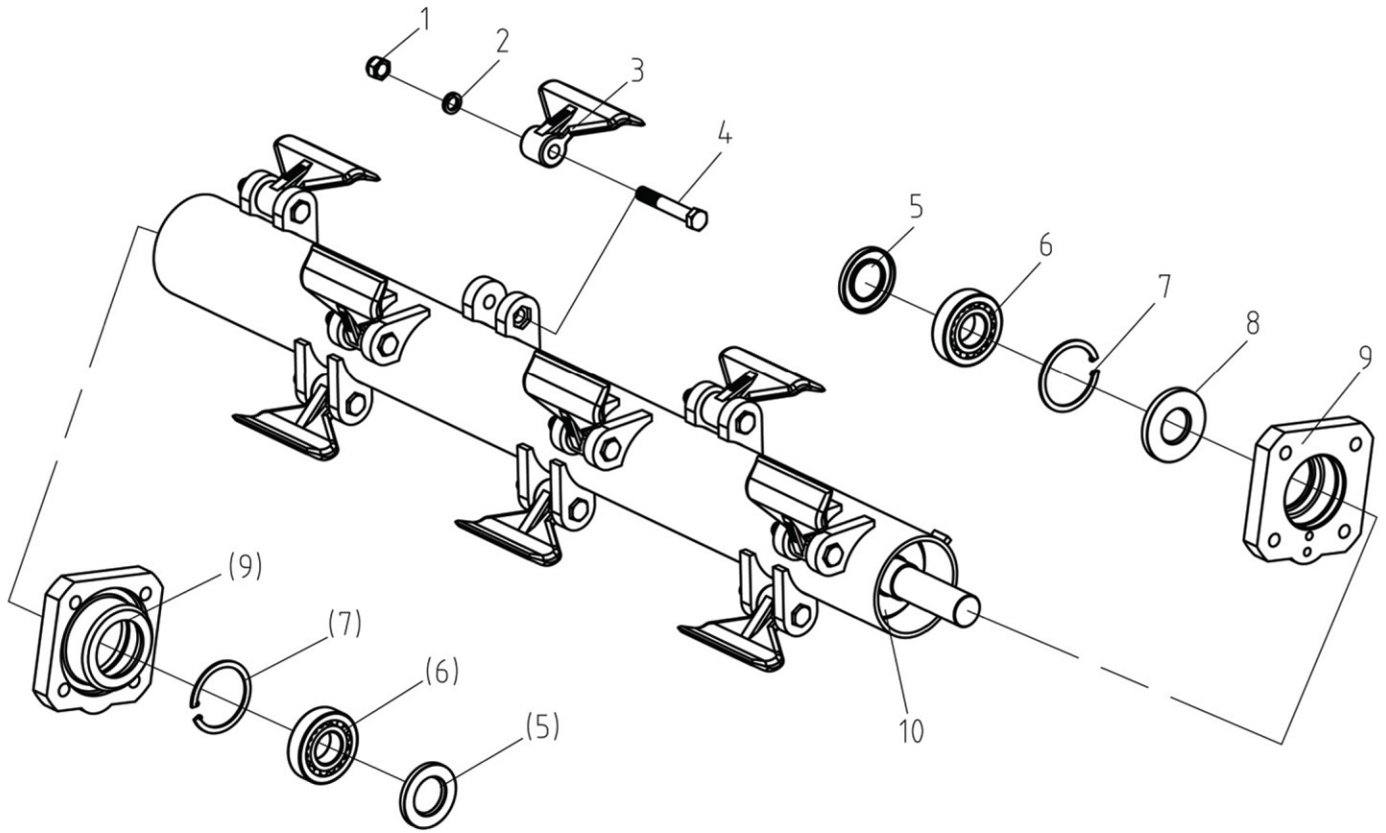

DESPIECE TRITURADORA HIDRÁULICA REVERSIBLE ZOMAX

Agrícola Blasco S. L.

Telfno. 96 661 52 44
Fax. 96 545 53 91
www.agricolablasco.com
info@agricolablasco.com.

Gearbox Assembly

NO.	Part NO.				Name & Specifications	QTY
	AG-140	AG-170	AG-200	AG-220		
1	GB13871-94	GB13871-94	GB13871-94	GB13871-94	Oil seal FB40X68X10	1
2	GB893.1-86	GB893.1-86	GB893.1-86	GB893.1-86	Circlip 68	1
3	GB/T276-94	GB/T276-94	GB/T276-94	GB/T276-94	Bearing 6008	1
4	EFAG140.166	EFAG140.166	EFAG140.166	EFAG140.166	Shaft	1
5	GB1096-79	GB1096-79	GB1096-79	GB1096-79	Key A10X40	1
6	EFGC120.132	EFGC120.132	EFGC120.132	EFGC120.132	Connected sleeve	1
7	EFGC120.131	EFGC120.131	EFGC120.131	EFGC120.131	Paper gasket	1
8	GB1096-79	GB1096-79	GB1096-79	GB1096-79	Key A10X70	1
9	XH50.003Z.01	XH50.003Z.01	XH50.003Z.01	XH50.003Z.01	Gearbox assembly	1
10	EFAG140.026	EFAG140.026	EFAG140.026	EFAG140.026	Shaft tube weldment	1
11	ZBT 32001.3-87	ZBT 32001.3-87	ZBT 32001.3-87	ZBT 32001.3-87	Retainer ZG3/8"-19	2
12	GB93-87	GB93-87	GB93-87	GB93-87	Plain washer 12	4
13	GB5783-86	GB5783-86	GB5783-86	GB5783-86	Hex. head bolt M12X35	4

Agrícola Blasco S. L.

Telfno. 96 661 52 44
 Fax. 96 545 53 91
www.agricolablasco.com
info@agricolablasco.com

Blade Axle Subassembly

NO.	Part NO.				Name & Specifications	QTY
	AG-140	AG-170	AG-200	AG-220		
1	GB6184-86	GB6184-86	GB6184-86	GB6184-86	Locking nut M16	12
2	GB93-87	GB93-87	GB93-87	GB93-87	Spring washer 16	12
3	EFAG140.103	EFAG140.103	EFAG140.103	EFAG140.103	Hoe	12
4	GB5782-86	GB5782-86	GB5782-86	GB5782-86	Bolt M12x80	12
5	GB13871-94	GB13871-94	GB13871-94	GB13871-94	Oil seal 45X80X10	2
6	GB/T281-94	GB/T281-94	GB/T281-94	GB/T281-94	Bearing1308	2
7	GB893.1-86	GB893.1-86	GB893.1-86	GB893.1-86	Circlip 90	2
8	GB13871-94	GB13871-94	GB13871-94	GB13871-94	Oil seal 40X90X10	1
9	EFAG140.102	EFAG140.102	EFAG140.102	EFAG140.102	Bearing seat	2
10	EFAG140.019	EFAG170.019	EFAG200.019	EFAG220.019	Blade axle weldment	1