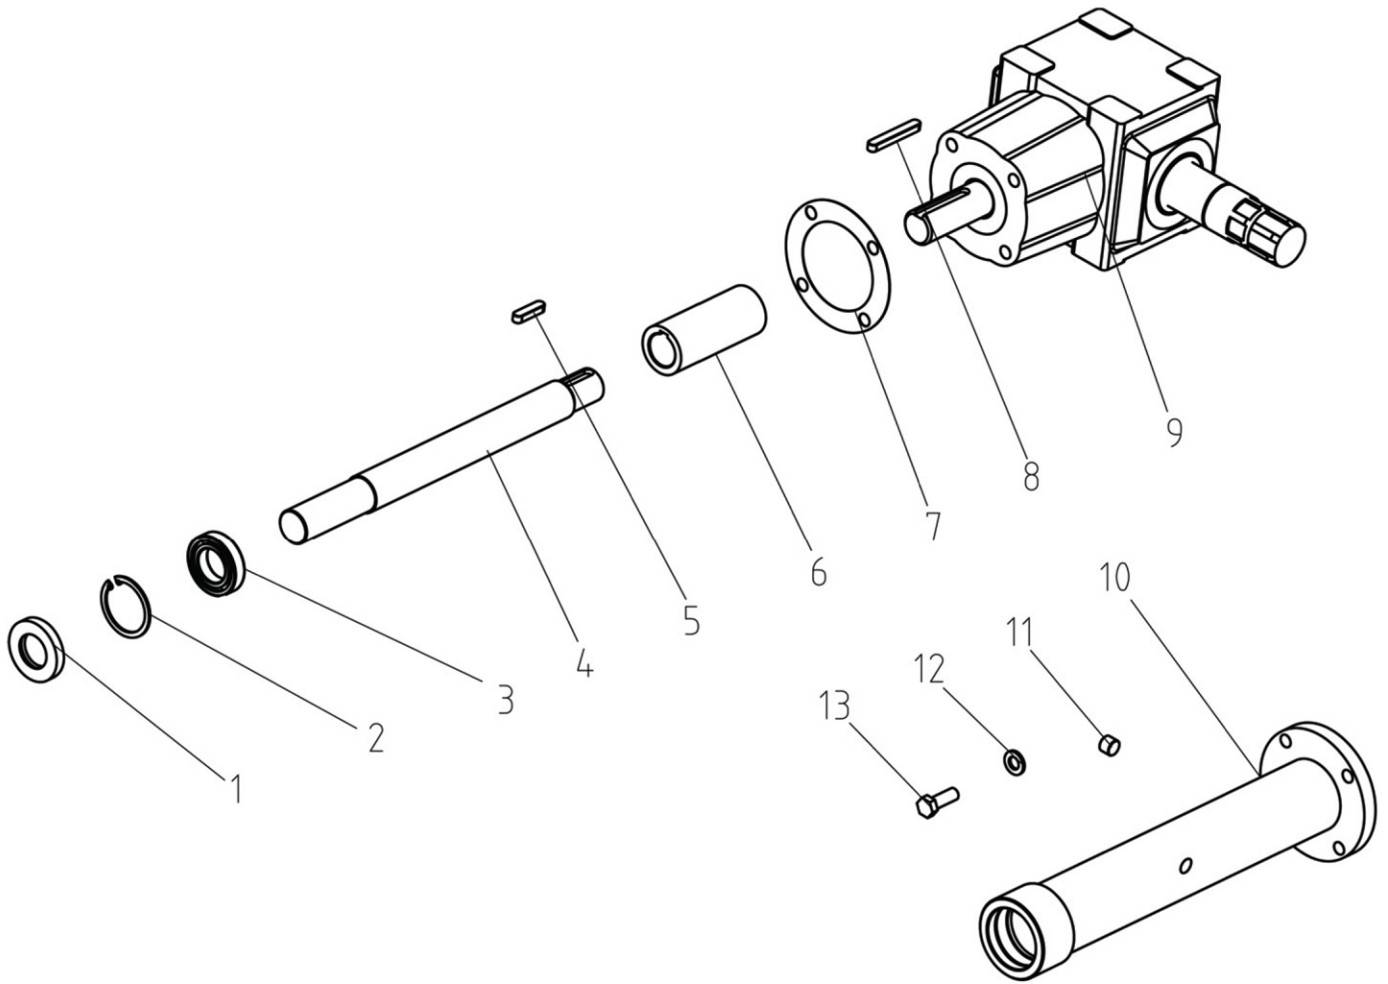

DESPIECE TRITURADORA HIDRÁULICA REVERSIBLE ZOMAX

Agrícola Blasco S. L.

Telfno. 96 661 52 44
Fax. 96 545 53 91
www.agricolablasco.com
info@agricolablasco.com.

Gearbox Assembly

NO.	Part NO.				Name & Specifications	QTY
	AG-140	AG-170	AG-200	AG-220		
1	GB13871-94	GB13871-94	GB13871-94	GB13871-94	Oil seal FB40X68X10	1
2	GB893.1-86	GB893.1-86	GB893.1-86	GB893.1-86	Circlip 68	1
3	GB/T276-94	GB/T276-94	GB/T276-94	GB/T276-94	Bearing 6008	1
4	EFAG140.166	EFAG140.166	EFAG140.166	EFAG140.166	Shaft	1
5	GB1096-79	GB1096-79	GB1096-79	GB1096-79	Key A10X40	1
6	EFGC120.132	EFGC120.132	EFGC120.132	EFGC120.132	Connected sleeve	1
7	EFGC120.131	EFGC120.131	EFGC120.131	EFGC120.131	Paper gasket	1
8	GB1096-79	GB1096-79	GB1096-79	GB1096-79	Key A10X70	1
9	XH50.003Z.01	XH50.003Z.01	XH50.003Z.01	XH50.003Z.01	Gearbox assembly	1
10	EFAG140.026	EFAG140.026	EFAG140.026	EFAG140.026	Shaft tube weldment	1
11	ZBT 32001.3-87	ZBT 32001.3-87	ZBT 32001.3-87	ZBT 32001.3-87	Retainer ZG3/8"-19	2
12	GB93-87	GB93-87	GB93-87	GB93-87	Plain washer 12	4
13	GB5783-86	GB5783-86	GB5783-86	GB5783-86	Hex. head bolt M12X35	4

Agrícola Blasco S. L.

Telfno. 96 661 52 44
 Fax. 96 545 53 91
www.agricolablasco.com
info@agricolablasco.com

Blade Axle Subassembly

NO.	Part NO.				Name & Specifications	QTY
	AG-140	AG-170	AG-200	AG-220		
1	GB6184-86	GB6184-86	GB6184-86	GB6184-86	Locking nut M16	12
2	GB93-87	GB93-87	GB93-87	GB93-87	Spring washer 16	12
3	EFAG140.103	EFAG140.103	EFAG140.103	EFAG140.103	Hoe	12
4	GB5782-86	GB5782-86	GB5782-86	GB5782-86	Bolt M12x80	12
5	GB13871-94	GB13871-94	GB13871-94	GB13871-94	Oil seal 45X80X10	2
6	GB/T281-94	GB/T281-94	GB/T281-94	GB/T281-94	Bearing1308	2
7	GB893.1-86	GB893.1-86	GB893.1-86	GB893.1-86	Circlip 90	2
8	GB13871-94	GB13871-94	GB13871-94	GB13871-94	Oil seal 40X90X10	1
9	EFAG140.102	EFAG140.102	EFAG140.102	EFAG140.102	Bearing seat	2
10	EFAG140.019	EFAG170.019	EFAG200.019	EFAG220.019	Blade axle weldment	1